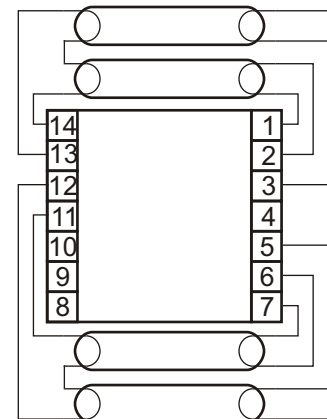

HF-Performer 3/414 TL5 EII 220-240V 50/60Hz

MODUŁ AWARYJNY	ECO LINE-2 2P
OBSŁUGIWANE ŚWIETŁÓWKI	T5: 14W