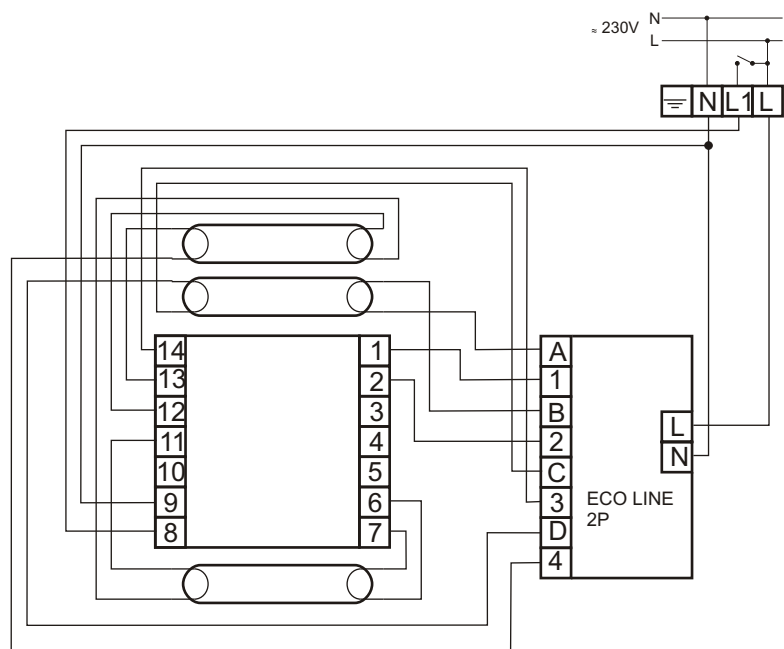

HF-Performer 3/414 TL5 EII 220-240V 50/60Hz

MODUŁ AWARYJNY	ECO LINE-2 2P
OBSŁUGIWANE ŚWIETŁÓWKI	T5: 14W