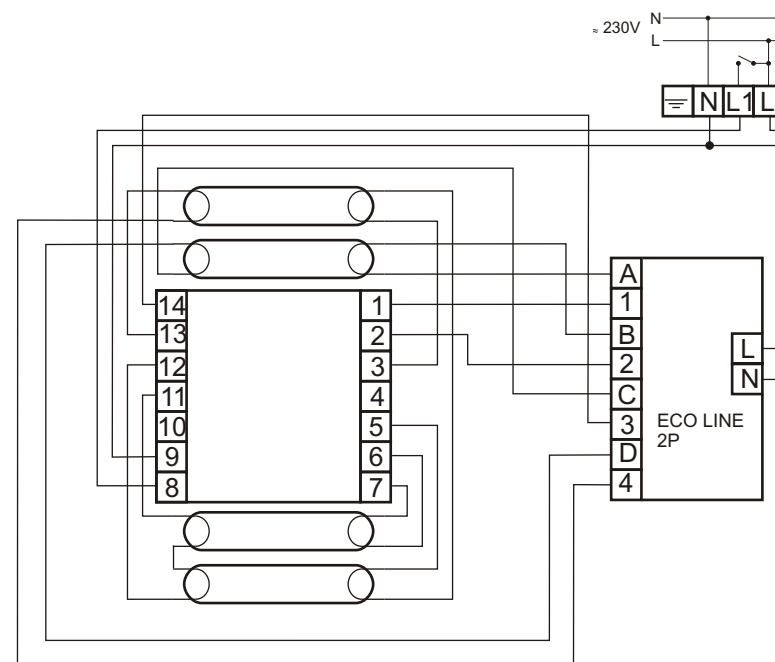

HF-Performer 3/414 TL5 EII 220-240V 50/60Hz

MODUŁ AWARYJNY	ECO LINE-2 2P
OBSŁUGIWANE ŚWIETŁÓWKI	T5: 14W