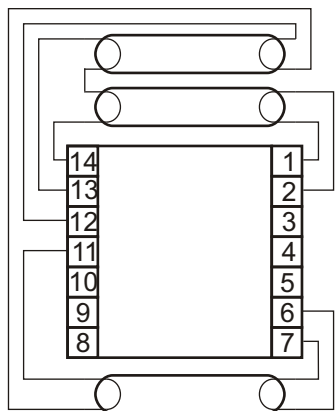

HF-Performer 3/414 TL5 EII 220-240V 50/60Hz

MODUŁ AWARYJNY	ECO LINE-2 2P
OBSŁUGIWANE ŚWIETŁÓWKI	T5: 14W